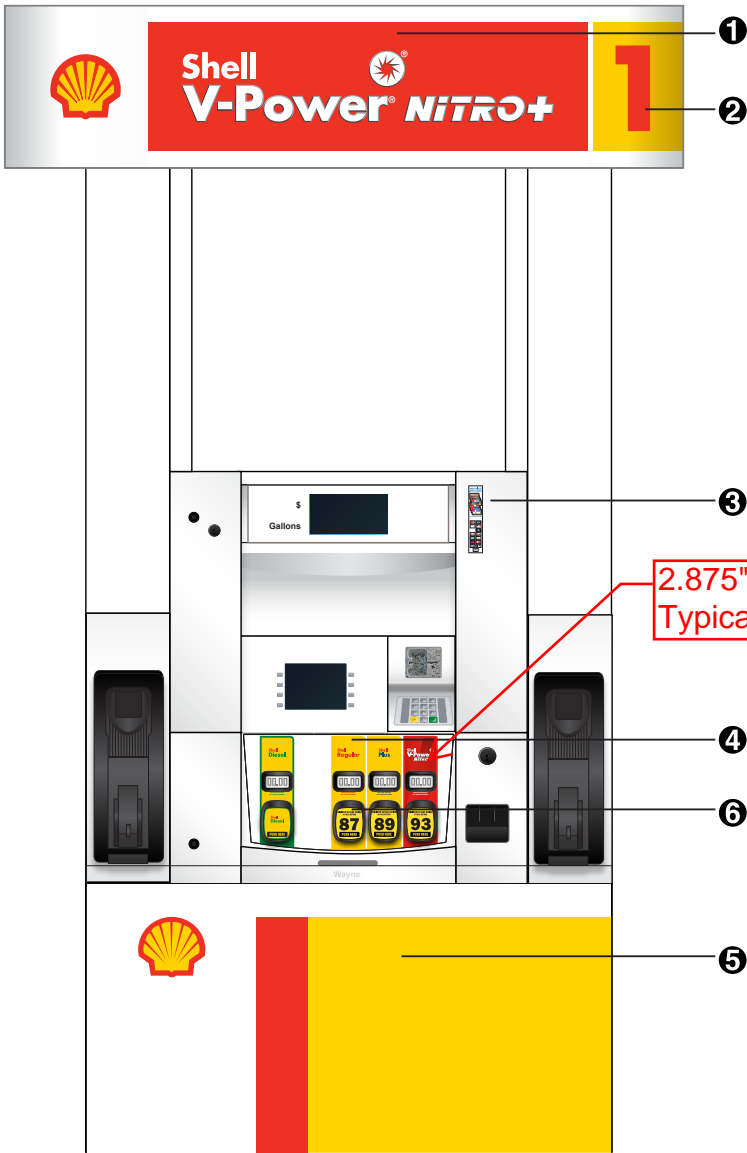

1. Valance Decals

90.5"W x 12.25"H
P/N: 21046

2. Valance Numbers

5.5"H
P/N: 21052 (1-10)
P/N: 21235 (11-20)

3. Pump Credit Card

1.5"W x 7.32"H
P/N: 20723

4. Product ID Overlay

17.6693"W x 9.7717"H
P/N: 21711

5. Lower Door

50"W x 34"H
P/N: 20785 LF Pecten
P/N: 21031 RT Pecten

6. Octane Grades

2"W x 2.3125"H
P/N: 18675 85 Octane
P/N: 18676 87 Octane
P/N: 18677 89 Octane
P/N: 18678 91 Octane
P/N: 18679 92 Octane
P/N: 18680 93 Octane

1. Valance Decals

90.5"W x 12.25"H
P/N: 21046

2. Valance Numbers

5.5"H
P/N: 21052 (1-10)
P/N: 21235 (11-20)

3. Pump Credit Card

1.5"W x 7.32"H
P/N: 20723

4. Product ID Overlay

17.6693"W x 9.7717"H
P/N: 21061

5. Lower Door

50"W x 34"H
P/N: 20785 LF Pecten
P/N: 21031 RT Pecten

6. Octane Grades

2"W x 2.3125"H
P/N: 18675 85 Octane
P/N: 18676 87 Octane
P/N: 18677 89 Octane
P/N: 18678 91 Octane
P/N: 18679 92 Octane
P/N: 18680 93 Octane
P/N: 21731 Diesel
P/N: 21732 Diesel #2